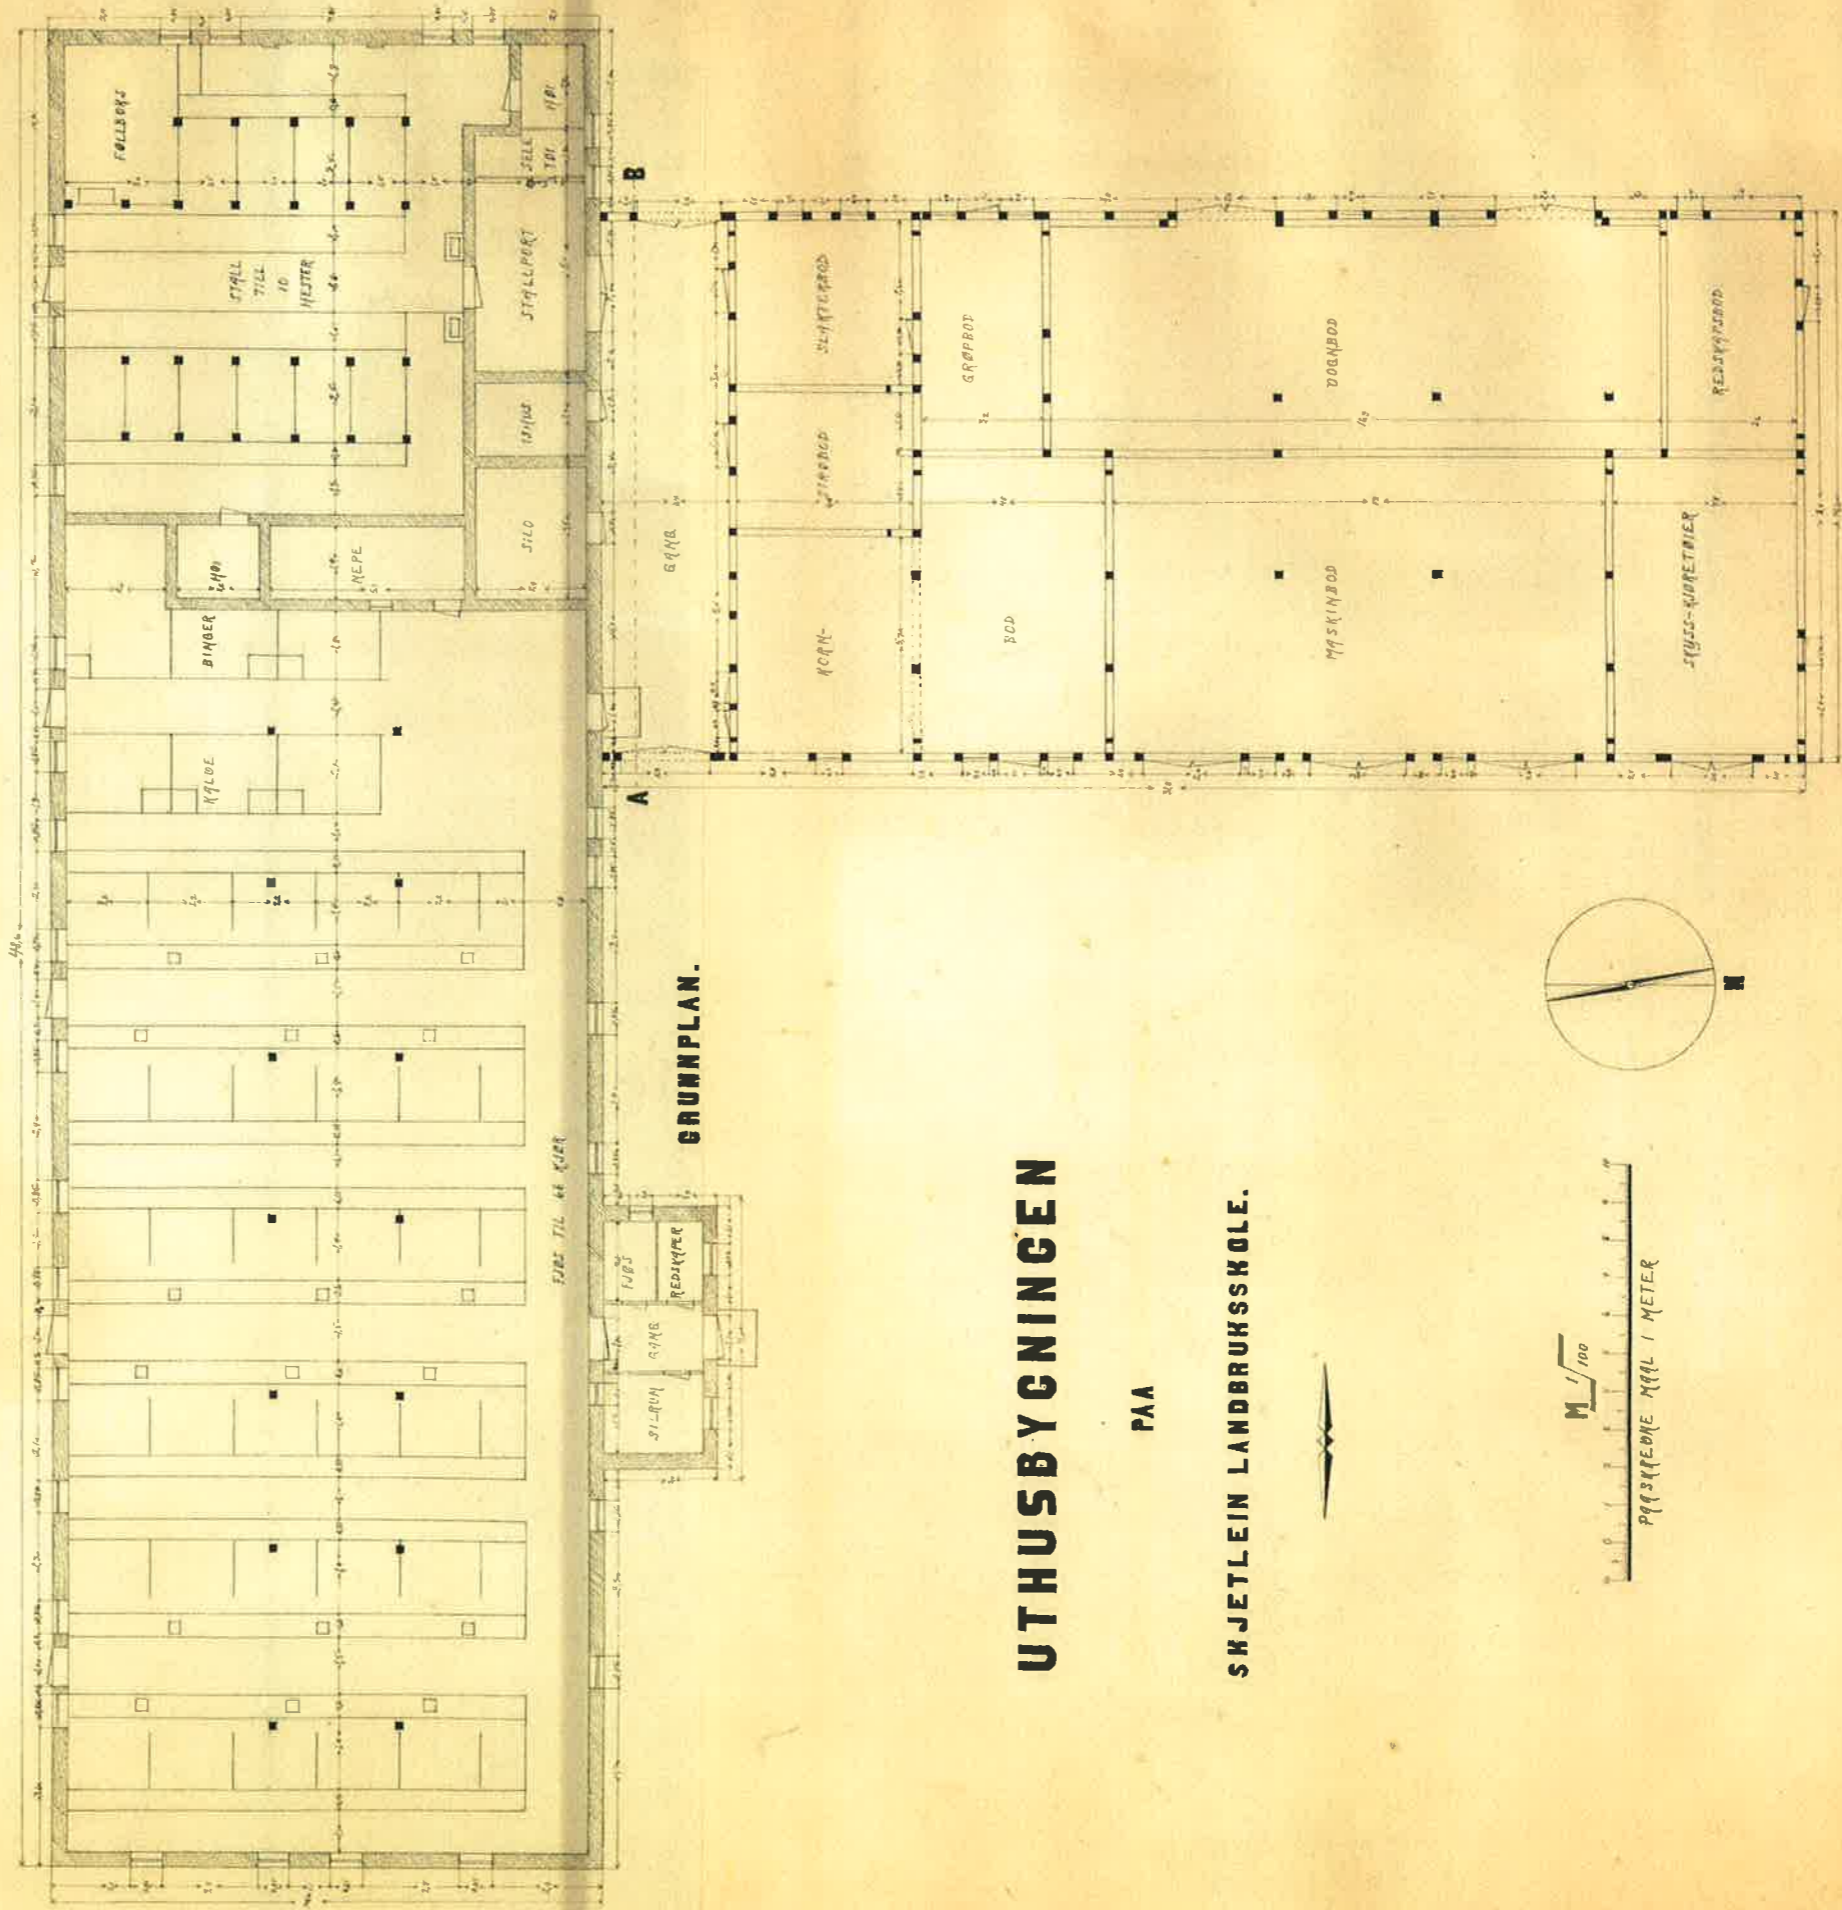

FASADE MOT NORD

SNITT A-B

GRUNNPLAN.

UTHUSBYGNINGEN

PAA

SKJETLEIN LANDBRUKSSKOLE.

Eskild Haugen 1923.