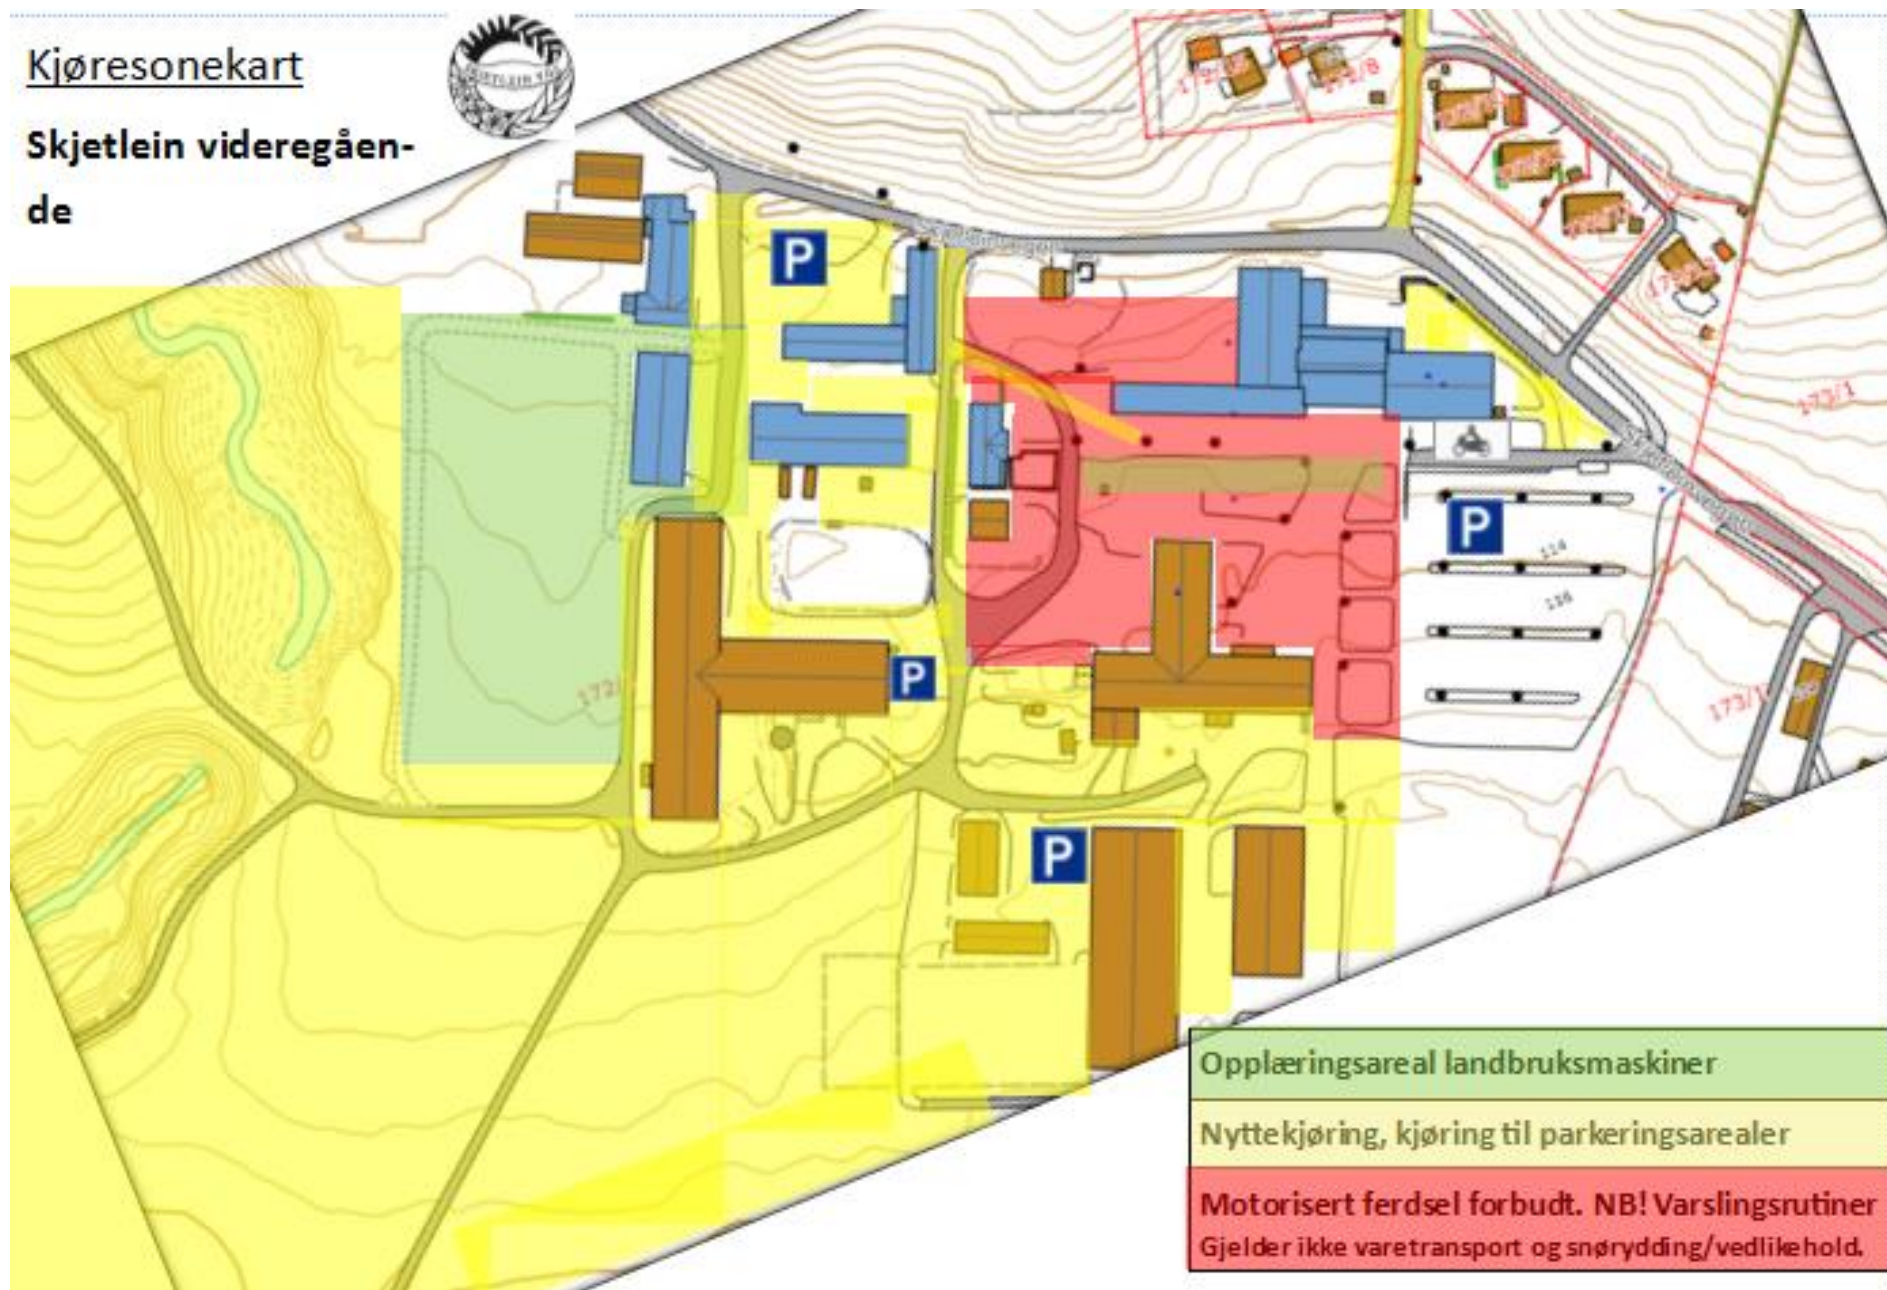

Kjøresonekart

Skjetlein videregående

- Opplæringsareal landbruksmaskiner
- Nyttekjøring, kjøring til parkeringsarealer
- Motorisert ferdsel forbudt. NB! Varslingsrutiner
  Gjelder ikke varetransport og snørydding/vedlikehold.